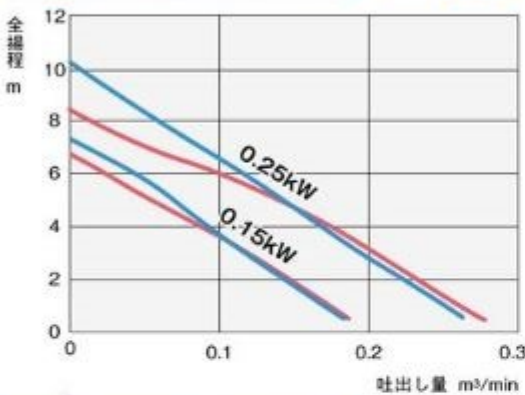

標準仕様

型式	口径	出力	電圧	極数	周波数	吐出量	全揚程	質量
	mm	kW	V	P	Hz	m³/min	m	kg
CRS321ES	32	0.15	100	2	50	0.1	3.6	4.5
					60		3.6	
CRS401ES	40	0.25	100	2	50	0.13	5.3	7.2
					60		5.4	

性能曲線

標準付属品

- ケーブル(5m) 1本
- 相フランジ(0.15kW:32A、0.25kW:40A)..... 1組
- 予備銘板..... 1枚

用途

- 小型・中型浄化槽 放流ポンプ槽用
  ※異物の多い水槽では使用できません。
- ビル設備の排水、衛生設備用 ● 道路、高架下の道路排水用
- 工場排水の処理工程用 ● 厨房排水用・農事給排水用
- 一般雑排水用

外形寸法図(mm)

(0.15kW/0.25kW)