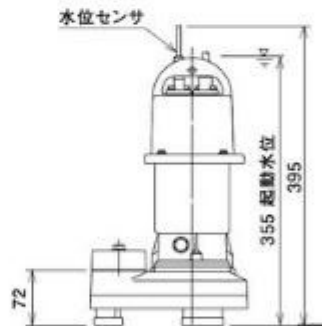

フロート式

(注)ポンプは水位が起動水位になると運転を開始し、一定時間内に停止します。
2台設置すると自動交互運転を行います。(非常時2台同時運転)

●取扱説明書がお手元がない場合は、
弊社支店・営業所または弊社代理店に必ずご請求下さい。

●本カタログの仕様及び寸法は予告なく変更することがあります。

⚠安全に関するご注意

●ご使用前に「取扱説明書」をよくお読みのうえ正しくお使い下さい。

新明和工業株式会社

サービスのご用命は新明和アクアテクサービス株式
が承ります。 本社 ☎0797-25-0723

流 体 事 業 部
営業本部 〒230-0003 横浜市長見区尻平3丁目2-43 ☎(045)575-5475 FAX(045)575-2286
システム部 〒230-0003 横浜市長見区尻平3丁目2-43 ☎(045)575-6411 FAX(045)575-2286
流体営業部 〒230-0003 横浜市長見区尻平3丁目2-43 ☎(045)575-6411 FAX(045)575-2286

北海道支店 ☎(011)641-0881	中部支店 ☎(052)231-2201
東北支店 ☎(022)237-7551	金沢営業所 ☎(076)224-0511
青森営業所 ☎(017)721-3500	新潟営業所 ☎(054)262-2161
盛岡営業所 ☎(019)625-0040	関西支店 ☎(06)4807-5520
秋田営業所 ☎(018)862-6331	四国営業所 ☎(087)841-6106
郡山営業所 ☎(024)945-4790	中国支店 ☎(082)282-7176
関東支店 ☎(048)653-6771	岡山営業所 ☎(086)207-6155
前橋営業所 ☎(027)224-8151	松江営業所 ☎(0852)31-1974
水戸営業所 ☎(029)221-8036	九州支店 ☎(092)411-5451
新潟営業所 ☎(025)281-8662	大分営業所 ☎(097)558-2049
熊本営業所 ☎(0283)25-1448	熊本営業所 ☎(096)353-7224
	鹿児島営業所 ☎(099)258-7234

小野工場 〒676-1322 兵庫県小野市匠台14
☎(0794)63-8050 FAX(0794)63-8086

小野工場はISO9001、ISO14001認証取得しています。

ShinMaywa ONO PLANT

ホームページアドレス: <http://www.shinmaywa.co.jp>

'20年3月 B-7085B Printed in Japan 3.4