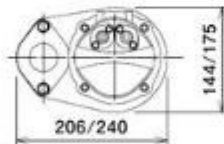

外形寸法図(mm)

(0.15kW/0.25kW)

(注)ポンプは水位が起動水位になると運転を開始し、一定時間内に停止します。
2台設置すると自動交互運転を行います。(非常時2台同時運転)

●取扱説明書がお手元がない場合は、
弊社支店・営業所または弊社代理店に必ずご請求下さい。

●本カタログの仕様及び寸法は予告なく変更することがあります。

⚠安全に関するご注意

●ご使用前に「取扱説明書」をよくお読みのうえ正しくお使い下さい。

新明和工業株式会社

サービスのご用命は新明和アクアテクサービス株式
が承ります。 本社 ☎0797-25-0723

流 体 事 業 部
営業本部 〒230-0003 横浜市長見区尻平3丁目2-43 ☎(045)575-5475 FAX(045)575-2286
システム部 〒230-0003 横浜市長見区尻平3丁目2-43 ☎(045)575-6411 FAX(045)575-2286
流体営業部 〒230-0003 横浜市長見区尻平3丁目2-43 ☎(045)575-6411 FAX(045)575-2286

北海道支店 ☎(011)641-0881	中部支店 ☎(052)231-2201
東北支店 ☎(022)237-7551	金沢営業所 ☎(076)224-0511
青森営業所 ☎(017)721-3500	新潟営業所 ☎(054)262-2161
盛岡営業所 ☎(019)625-0040	関西支店 ☎(06)4807-5520
秋田営業所 ☎(018)862-6331	四国営業所 ☎(087)841-6106
郡山営業所 ☎(024)945-4790	中国支店 ☎(082)282-7176
関東支店 ☎(048)653-6771	岡山営業所 ☎(086)207-6155
前橋営業所 ☎(027)224-8151	松江営業所 ☎(0852)31-1974
水戸営業所 ☎(029)221-8036	九州支店 ☎(092)411-5451
新潟営業所 ☎(025)281-8662	大分営業所 ☎(097)558-2049
熊本営業所 ☎(0283)25-1448	熊本営業所 ☎(096)353-7224
	鹿児島営業所 ☎(099)258-7234