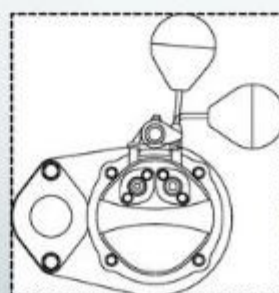

ShinMaywa

樹脂製フロートレス オートポンプ

CRS321ES
CRS401ES

e-NORUS

New

CRS401ES 0.25 kW も
ラインアップ!

e-ノラスは水位センサと独自の運転制御の組み合わせで**脱フロートスイッチを実現**したすぐれものです。

特許取得済 特許第5810022号

FEATURES

- 業界初! 同じポンプで**自動交互・同時運転!**
- らくらく設置!
わずらわしい**水位設定不要!**
- 小規模浄化槽や小型ピットの**排水に最適!**
- フロート式に比べ更に**軽量化!**
- 異物通過径 **20mm!**

- 設置面積が**約半分**になり、スペースがより**スマートに!**

フロート式

e-ノラス

標準仕様

型式	口径	出力	電圧	極数	周波数	吐出量	全揚程	質量
	mm	kW	V	P	Hz	m ³ /min	m	kg
CRS321ES	32	0.15	100	2	50	0.1	3.6	4.5
					60		3.6	
CRS401ES	40	0.25	100	2	50	0.13	5.3	7.2
					60		5.4	

性能曲線

標準付属品

- ケーブル(5m) 1本
- 相フランジ(0.15kW:32A、0.25kW:40A)..... 1組
- 予備銘板..... 1枚

用途

- 小型・中型浄化槽 放流ポンプ槽用
※異物の多い水槽では使用できません。
- ビル設備の排水、衛生設備用 ● 道路、高架下の道路排水用
- 工場排水の処理工程用 ● 厨房排水用・農事給排水用
- 一般雑排水用

外形寸法図(mm)

(0.15kW/0.25kW)